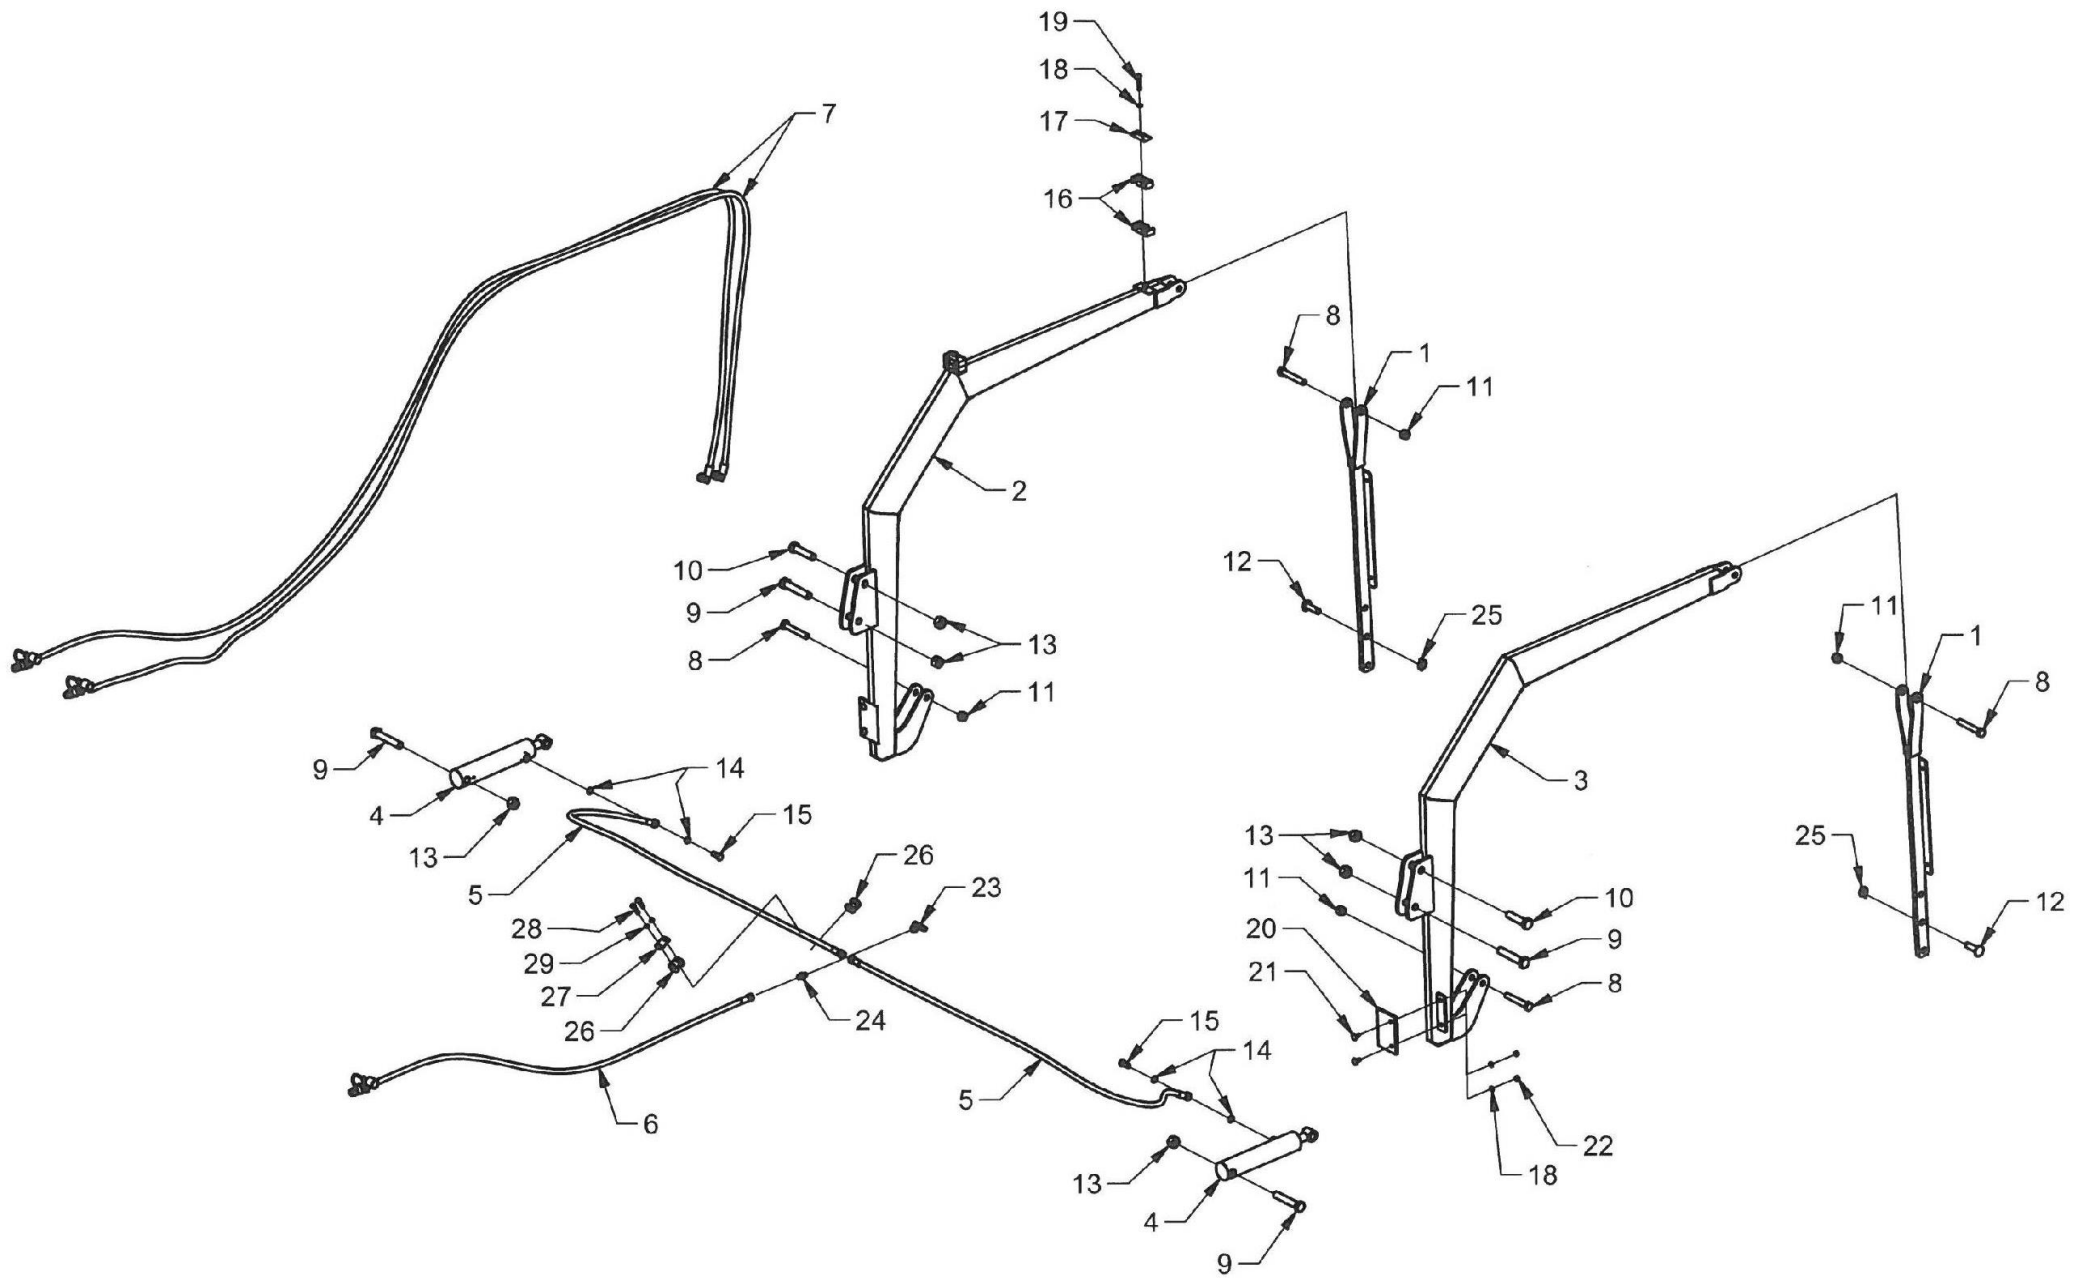

Nr. No. Nr. No.	Varenr. Part no. Teil Nr. No.de pièce	Antal Quantity Anzahl Nombre	Beskrivelse	Description	Bezeichnung	Désignation	Bemærkninger Remarks Bemerkung Remarques
1	46074	2	Stillebeslag	Bracket	Halter	Patte de fixation	
2	46732	1	Højre ophæng	Right suspension	Rechte Aufhängung	Suspension	
3	46733	1	Venstre ophæng	Left suspension	Links Aufhängung	Suspension	
4	46722	2	Cylinder	Cylinder	Zylinder	Cylindre	
5	46559	2	Slange for cylinder	Tube for cylinder	Schlauch f/Zylinder	Tube et cylindre	1600mm.
6	46560	1	Slange for cylinder	Tube for cylinder	Schlauch f/Zylinder	Tube et cylindre	1800mm.
7	46066	2	Slange for oliemotor	Tube for motor	Schlauch f/Ölmotor	Tube et moteur	5100mm.
8	740211600	4	Bolt	Bolt	Bolzen	Boulon	M16x100
9	740211721	4	Bolt	Bolt	Bolzen	Boulon	M 20x110
10	740211695	2	Bolt	Bolt	Bolzen	Boulon	M 20x80
11	740420016	4	Låsemøtrik	Lock nut	Gegenmutter	Ecrou de freinage	M16
12	46081	2	Bolt	Bolt	Bolzen	Boulon	
13	740420020	6	Låsemøtrik	Lock nut	Gegenmutter	Ecrou de freinage	M20
14	43121	4	Pakning	Gasket	Packung	Joint	1/4"
15	43123	2	Banjobolt	Banjo Bolt	Hohlschraube	Manchon filite	1/4"
16	7139020718	4	Rørholder, dobbelt	Tube holder	Rohr Halter	Tube titulaire	Ø18mm
17	7139092902	2	Dækplade	Cover	Deckplatte	Plaque de couverture	
18	740740105	2	Fjederskive	Spring washer	Federscheibe	Rondelle ressort	8mm
19	740211200	2	Bolt	Bolt	Bolzen	Boulon	M8x35
20	46723	2	Støddæmper	Shock absorber	Stossdämpfer	Amortisseur	
21	740150105	4	Bræddebolt	Bolt	Bolzen	Boulon	M8x20
22	740320008	4	Møtrik	Nut	Mutter	Ecrou	M8
23	2548900404	1	T fitting	T Fitting	T Fitting	T Montage	¼" PPP Male
24	46724	1	Brystnippel	Nipple	Nippel	Mamelon	1/4"x1,0mm.
25	1210060	4	Ringsplit	Linch pin	Kappsplinte	Goupille cylindrique	6,0mm
26	7139000814	8	Rørholder, enkelt	Tube holder	Rohr Halter	Tube titulaire	Ø14mm
27	7139095002	4	Dækplade	Cover	Deckplatte	Plaque de couverture	
28	740211140	8	Bolt	Bolt	Bolzen	Boulon	M6x35
29	740740100	8	Fjederskive	Spring washer	Federscheibe	Rondelle ressort	6mm