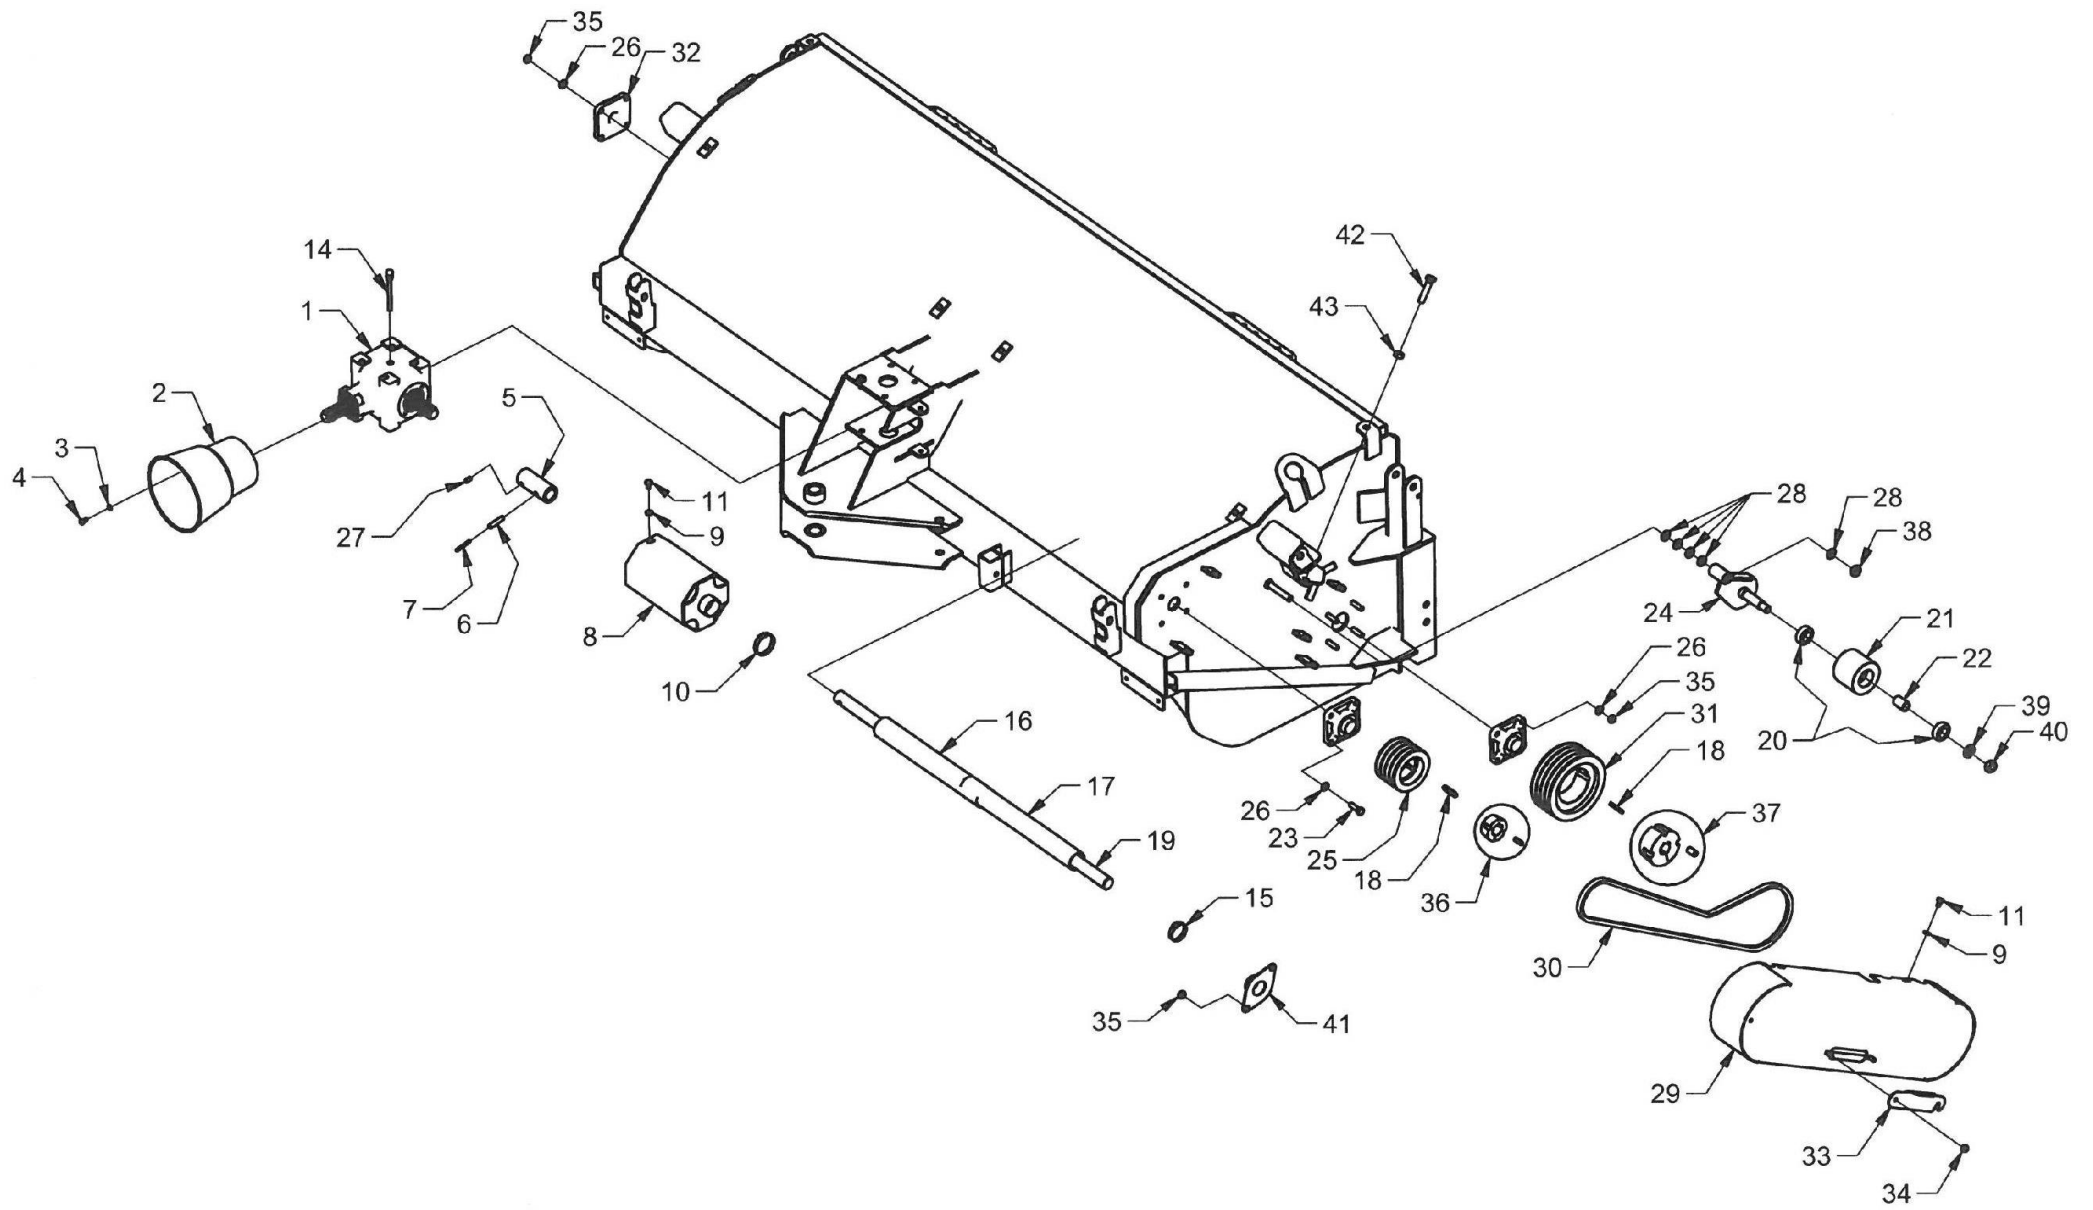

Nr. No. Nr. No.	Varenr. Part no. Teil Nr. No.de pièce	Antal Quantity Anzahl Nombre	Beskrivelse	Description	Bezeichnung	Désignation	Bemærkninger Remarks Bemerkung Remarques
30	46122	4	Kilerem	V-belt	Keilriemen	Courroie trapézioidale	XPB-1950
31	46106	1	Kilreremskive	V-belt pulley	Keilscheibe	Poulie	B200x4 TB
32	52315	3	Kugleleje	Ball Bearing	Kugellager	Roulement á billes	UCF 207
33	46148	1	Skærm	Cover	Deckel	Couvercle	
34	740420011	2	Flangelåsemøtrik	Lock nut	Gegenmutter	Ecrou de freinage	M10
35	740420012	12	Låsemøtrik	Lock nut	Gegenmutter	Ecrou de freinage	M12
36	46121	1	TB-Bøsning	TB-sleeve	TB-buchse	Douilles TB	2012-ø35mm.
37	46123	1	TB-Bøsning	TB-sleeve	TB-buchse	Douilles TB	3020-ø35mm.
38	740420016	1	Låsemøtrik	Lock nut	Gegenmutter	Ecrou de freinage	M16
39	740600046	1	Skive	Washer	Scheibe	Rondelle	20,5x35x3mm.FZB
40	740420020	1	Låsemøtrik	Lock nut	Gegenmutter	Ecrou de freinage	M20
41	47017	1	Beslag	Bracket	Halter	Patte de fixation	
42	740210580	1	Bolt	Bolt	Bolzen	Boulon	M16x70 FZB Din 933
43	740390016	1	Møtrik	Nut	Mutter	Ecrou	16mm.FZB