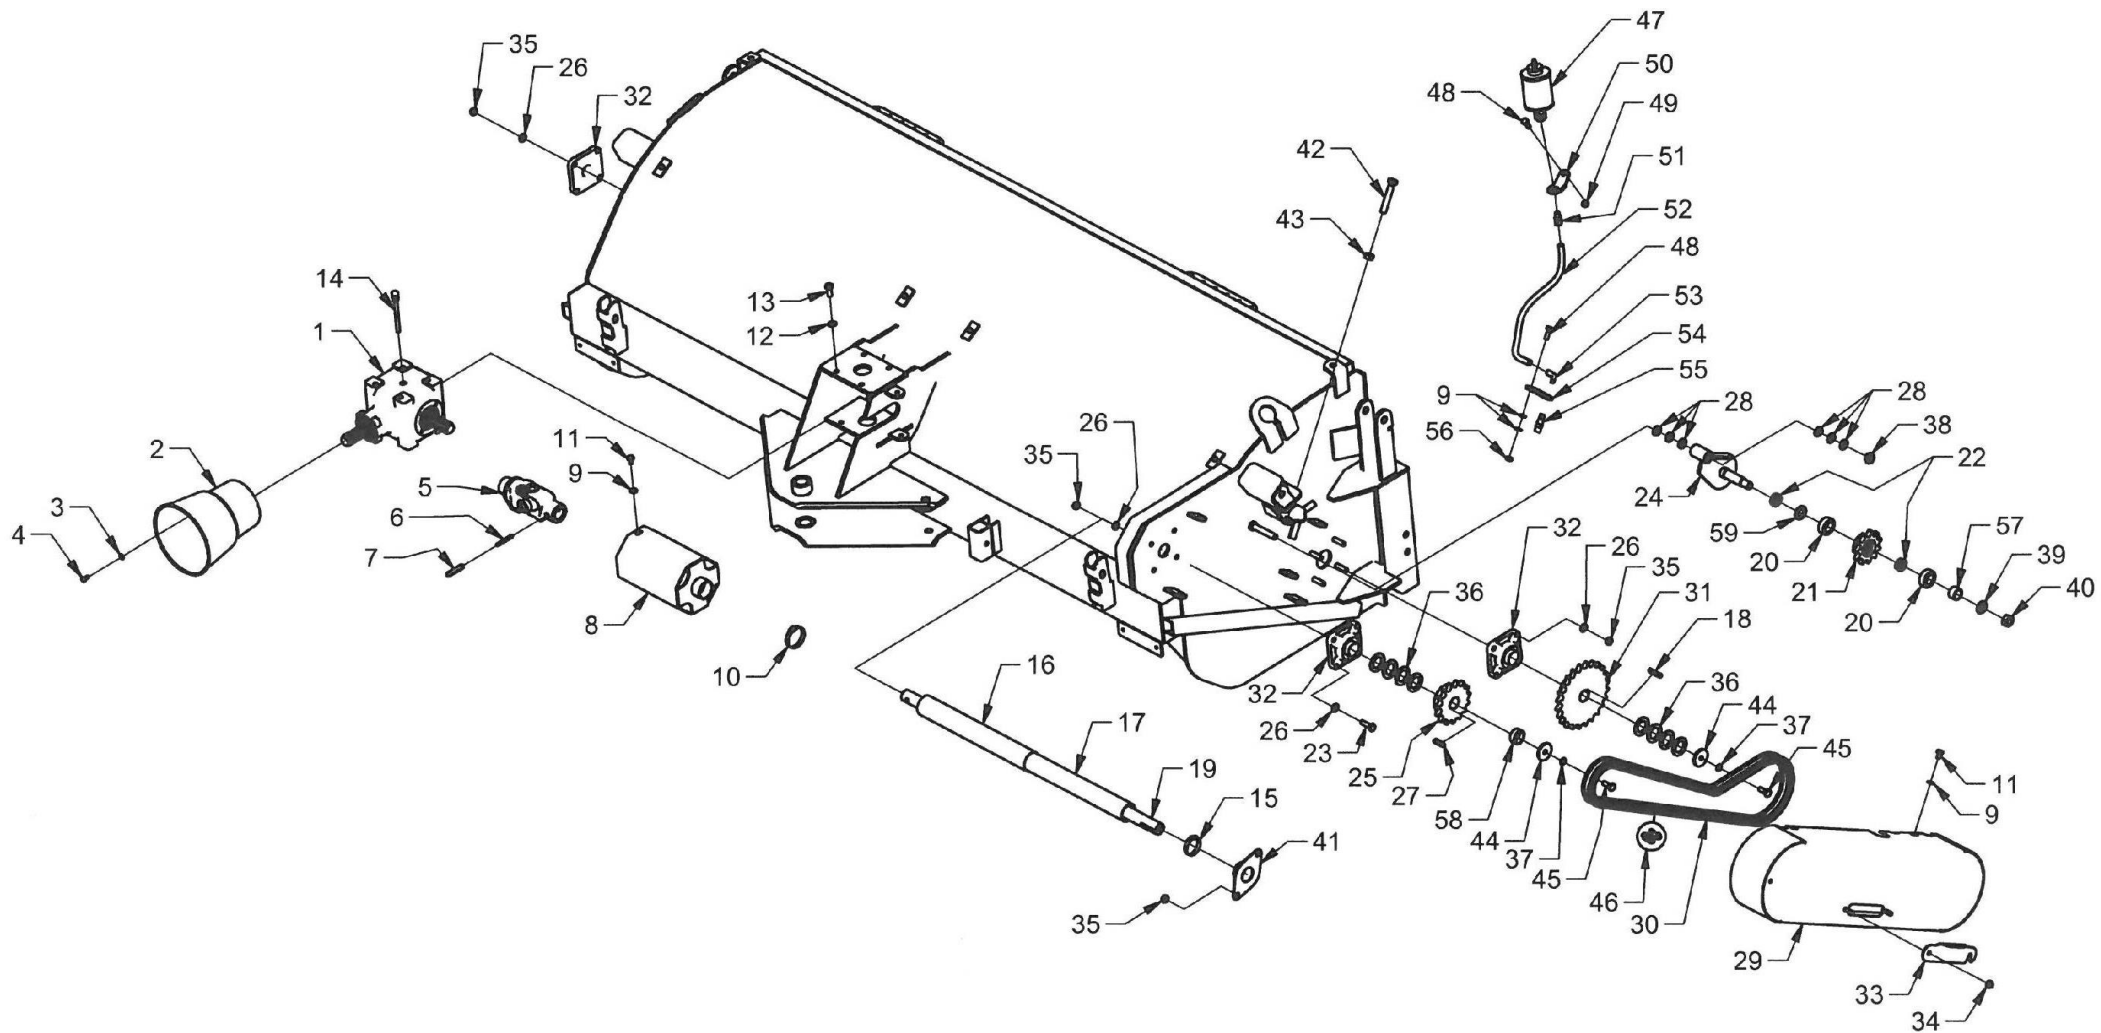

No.	Nr.	Varenr.	Antal				Bemærkninger
No.	Part no.	Quantity					Remarks
Nr.	Teil Nr.	Anzahl					Bemerkung
No.	No.de pièce	Nombre	Beskrivelse	Description	Bezeichnung	Désignation	Remarques
1	46045	1	Gear	Gear	Getriebe	Vitesse	143909 →
2	1418410	1	PTO-skærm	PTO-cover	PTO-Deckel	PTO-couvercle	
3	740705035	4	Skive	Washer	Scheibe	Rondelle	8,5x22x2mm.FZB
4	740210180	4	Sætskrue	Set Screw	Schraube	Vis	M8x16mm.FZB
5	46709	1	Kardanled	Joint complete	Kreuzgelenk	Universal joint	
6	741190365	1	Spændstift	Cotter	Splint	Goupille	13x60mm.
7	741190235	1	Spændstift	Cotter	Splint	Goupille	8x60mm.
8	46736	1	Skærm	Cover	Deckel	Couvercle	
9	740600030	10	Skive	Washer	Scheibe	Rondelle	11x22x2mm.FZB
10	46059	1	Spændbånd	Clip Band	Spannband	Collier de serrage	ABA 50-65mm.
11	740210302	6	Sætskrue	Set Screw	Schraube	Vis	M10x16mm.
12	740770030	8	Skive	Washer	Scheibe	Rondelle	12,5mm.FZB
13	740210405	8	Sætskrue	Set Screw	Schraube	Vis	M12x30mm.
14	57061	1	Udluftningsskrue	Plug	Stopsel	Bouchon	3/8"
15	46016	1	Spændbånd	Clip Band	Spannband	Collier de serrage	ABA 44-56mm.
16	46017	1	Teleskoprør	Locking pipe	Riegelrohr	Tube d'arrêt	ø60 x 500 mm.
17	46018	1	Teleskoprør	Locking pipe	Riegelrohr	Tube d'arrêt	ø56 x 500 mm.
18	61106	1	Pasfeder	Flat key	Paßfeder	Clavette	A10 x 8 x 50 mm.
19	46708	1	Aksel	Shaft	Welle	Arbre	1170mm
20	1162052	2	Kugleleje	Ball bearing	Kugellager	Roulement à billes	6205 2RS
21	46718	1	Kædehjul	Gear wheel	Zahnrad	Roue	1" 11Z
22	46719	2	Bøsning	Bushing	Buchse	bague	11mm
23	740211425	4	Maskinbolt	Bolt	Bolzen	Boulon	M12x50 FZB
24	46931	1	Strammebeslag	Tight fitting	enganliegende	ajustement serré	
25	46707	1	Kædehjul	Gear wheel	Zahnrad	Roue	1" 15Z Ø35mm
26	740710012	12	Skive	Washer	Scheibe	Rondelle	13x24x2mm FZB
27	46713	1	Pasfeder	Flat key	Paßfeder	Clavette	A10 x 8 x 40 mm.
28	740600041	6	Skive	Washer	Scheibe	Rondelle	17x35x3mm FZB
29	46185	1	Skærm	Cover	Deckel	Cou