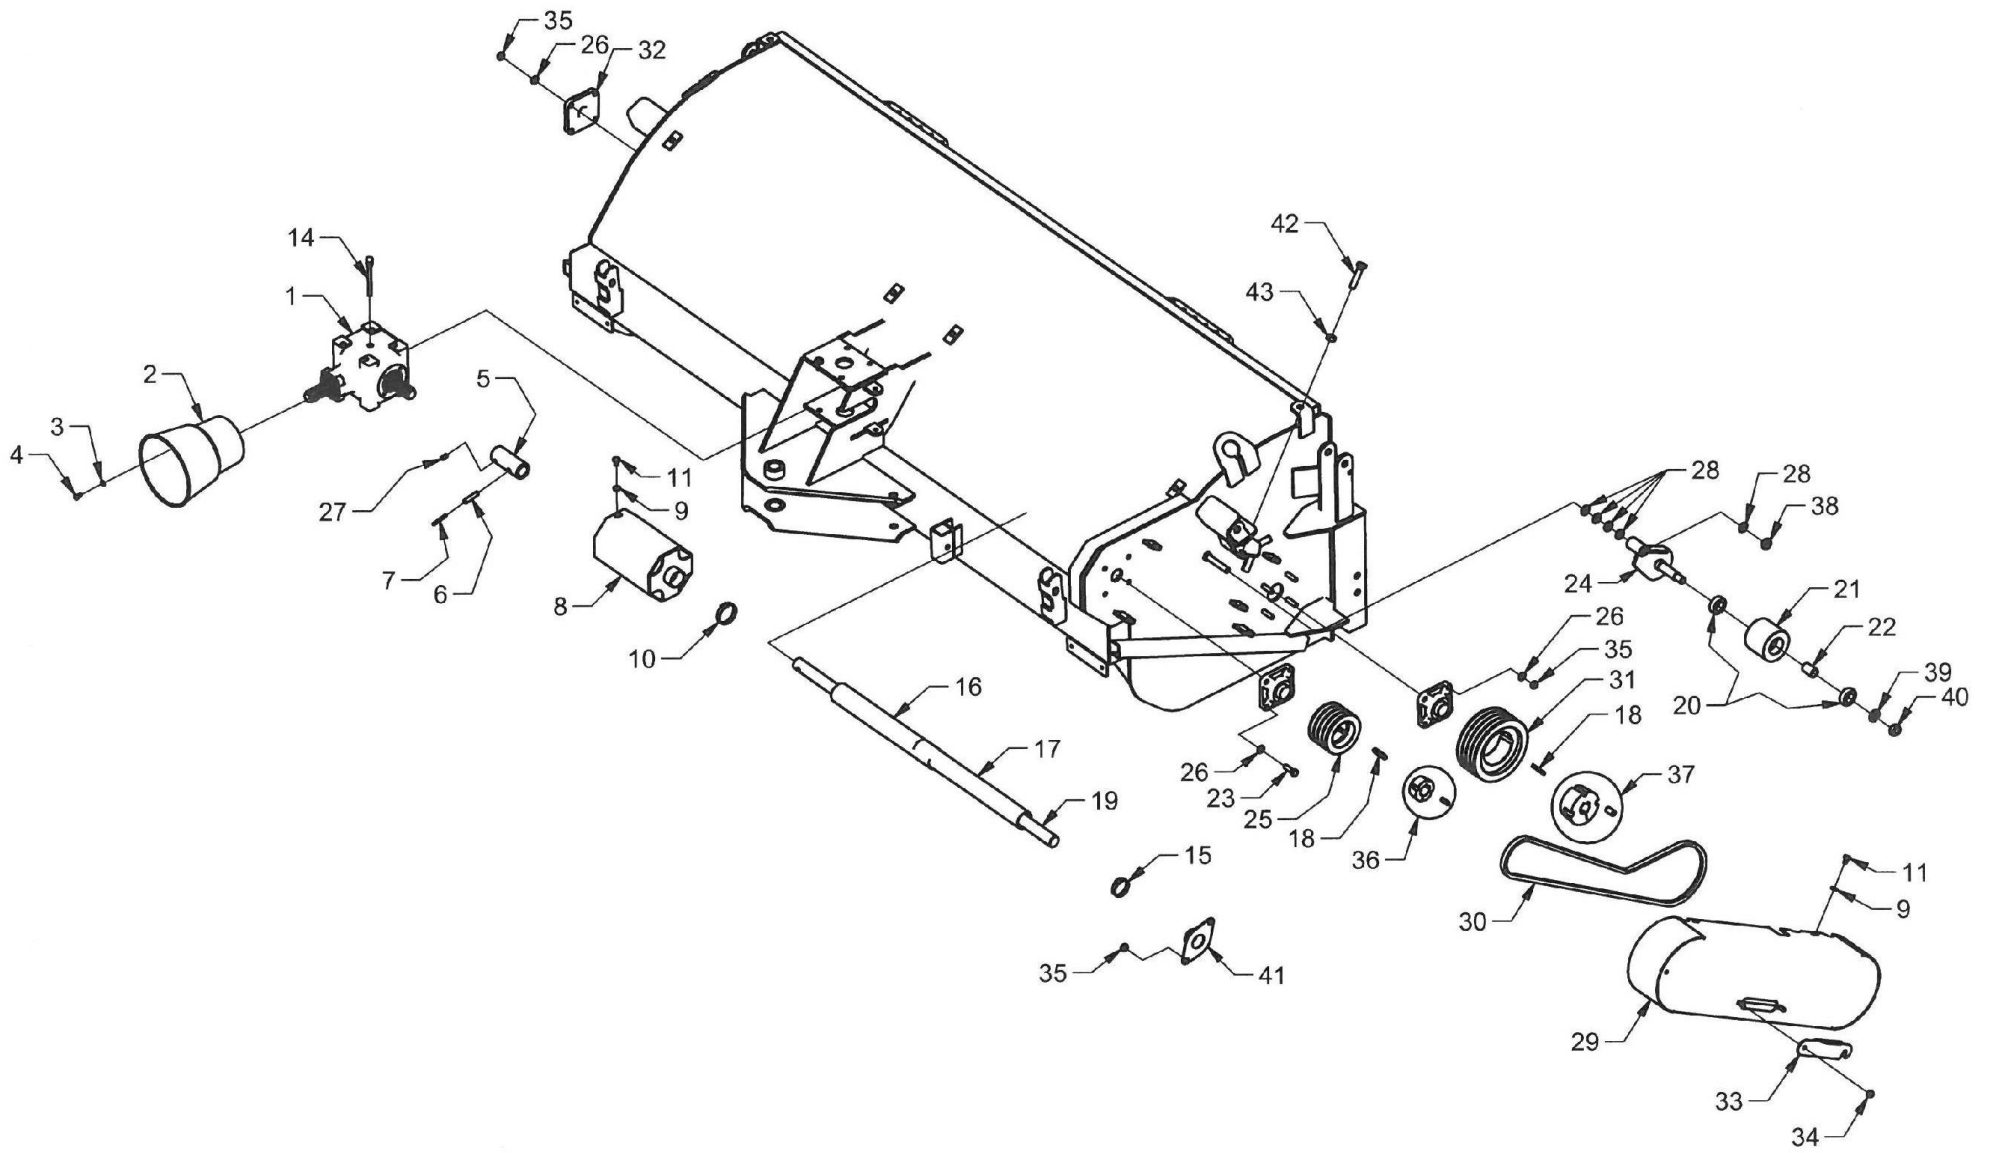

Nr. No. Nr. No.	Varenr. Part no. Teil Nr. No.de pièce	Antal Quantity Anzahl Nombre	Beskrivelse	Description	Bezeichnung	Désignation	Bemærkninger Remarks Bemerkung Remarques
1	46045	1	Gear	Gear	Getriebe	Vitesse	
2	1418410	1	PTO-skærm	PTO-cover	PTO-Deckel	PTO-couvercle	
3	740705035	4	Skive	Washer	Scheibe	Rondelle	8,5x22x2mm.FZB
4	740210180	4	Sætskrue	Set Screw	Schraube	Vis	M8x16mm.FZB
5	47036	1	Splinebøsning	Sleeve	Buchse	Douilles	
6	741190340	1	Spændstift	Cotter	Splint	Goupille	12x50mm.
7	741190190	1	Spændstift	Cotter	Splint	Goupille	7x50mm.
8	46736	1	Skærm	Cover	Deckel	Couvercle	
9	740600030	6	Skive	Washer	Scheibe	Rondelle	11x22x2mm.FZB
10	46059	1	Spændbånd	Clip Band	Spannband	Collier de serrage	ABA 50-65mm.
11	740210302	6	Sætskrue	Set Screw	Schraube	Vis	M10x16mm.
12	740770030	8	Skive	Washer	Scheibe	Rondelle	12,5mm.FZB
13	740210405	8	Sætskrue	Set Screw	Schraube	Vis	M12x30mm.
14	57061	1	Udluftningsskrue	Plug	Stopsel	Bouchon	3/8"
15	46016	1	Spændbånd	Clip Band	Spannband	Collier de serrage	ABA 44-56mm.
16	46017	1	Teleskoprør	Locking pipe	Riegelrohr	Tube d'arrêt	ø60 x 500 mm.
17	46018	1	Teleskoprør	Locking pipe	Riegelrohr	Tube d'arrêt	ø56 x 500 mm.
18	46029	2	Pasfeder	Flat key	Paßfeder	Clavette	A10 x 8 x 55 mm.
19	46099	1	Aksel	Shaft	Welle	Arbre	1170mm
20	1162052	2	Kugleleje	Ball bearing	Kugellager	Roulement à billes	6204 2RS
21	46939	1	Bøsning	Bushing	Buchse	bage	Ø100x85
22	46940	1	Bøsning	Bushing	Buchse	bage	38mm
23	740211425	4	Maskinbolt	Bolt	Bolzen	Boulon	M12x50 FZB
24	46931	1	Strammebeslag	Tightening device	Spann Beschlag	ajustement serrè	
25	46105	1	Kilreremskive	V-belt pulley	Keilscheibe	Poulie	B125x4 TB
26	740710012	12	Skive	Washer	Scheibe	Rondelle	13x24x2mm FZB
27	741010240	1	Pinolskrue	Socket screw	Inbusschraube	prise vis	M10 x 20
28	740600041	5	Skive	Washer	Scheibe	Rondelle	17x35x3mm FZB
29	46185	1	Skærm	Cover	Deckel	Couvercle