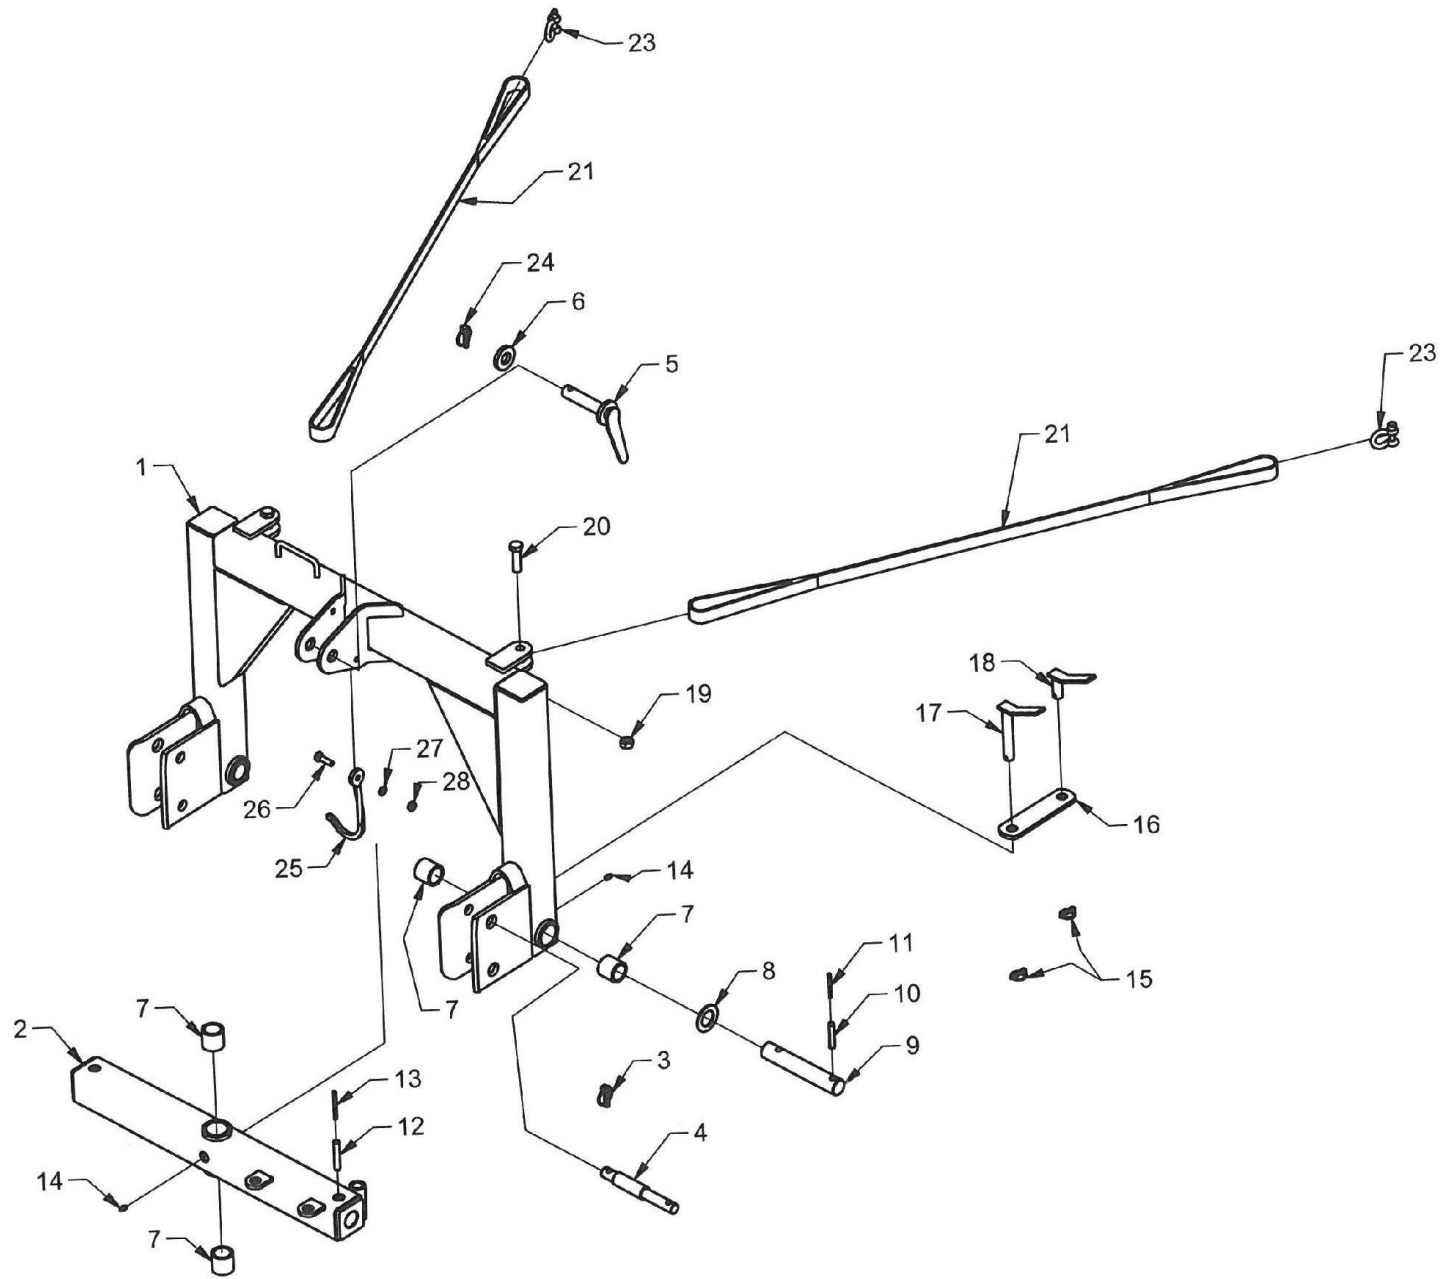

**SV-2500SE**  
**SV-2500SE CD**

Serial no. 46700001 →  
Serial no. 46800001 →

Nr. No. Nr. No.	Varenr. Part no. Teil Nr. No.de pièce	Antal Quantity Anzahl Nombre	Beskrivelse	Description	Bezeichnung	Désignation	Bemærkninger Remarks Bemerkung Remarques
1	46550	1	Trepunktsophæng	Hitch frame	Dreipunkt Rahmen	Châssis porteur	
2	46551	1	Trækramme	Towing frame	Zugrahmen	Châssis de traction	
3	1210100	2	Ringsplit	Linch pin	Klappsplinte	Goupille cylindrique	10mm
4	15536	2	Træktap	Towing pin	Ziehzapfen	Broche	
5	25413	1	Bolt	Bolt	Bolzen	Boulon	
6	522508	1	Skive	Washer	Scheibe	Rondelle	52x25x8mm FZB
7	42406	6	Nylonbøsning	Nylon sleeve	Nylonbuchse	Douilles nylon	ø35xø45x40mm.
8	356040	2	Skive	Washer	Scheibe	Rondelle	60*35*4
9	46552	2	Bolt	Bolt	Bolzen	Boulon	
10	741190345	2	Spændstift	Cotter	Splint	Goupill	12x60
11	741190195	2	Spændstift	Cotter	Splint	Goupill	7x60
12	741190350	2	Spændstift	Cotter	Splint	Goupill	12x70
13	741190200	2	Spændstift	Cotter	Splint	Goupill	7x70
14	881500240	3	Smørenippel	Grease nipple	Schmieernippel	Graisser	M8x1,25
15	1210045	2	Ringsplit	Linch pin	Klappsplinte	Goupille cylindrique	4,5mm
16	46561	1	Beslag	Bracket	Halter	Patte de fixation	
17	46039	1	Bolt	Bolt	Bolzen	Boulon	
18	46562	1	Bolt	Bolt	Bolzen	Boulon	
19	740420016	2	Låsemøtrik	Lock nut	Gegenmutter	Ecrou de freinage	M16
20	740211565	2	Bolt	Bolt	Bolzen	Boulon	M16x55mm FZB
21	46565	2	Nylonstrop	Nylon strap	Nylonband	Bracelet en nylon	1250mm
23	46042	2	Sjækkel	Assembly joint	Sammelglied	Join d'ajustage	1/2" FZB
24	1210080	1	Ringsplit	Linch pin	Klappsplinte	Goupille cylindrique	8mm
25	47121	1	PTO beslag	PTO fitting	PTO Beschlag	PTO Garniture	
26	740210320	1	Bolt	Bolt	Bolzen	Boulon	M10x35 FZB
27	740750030	1	Fjederskive	Spring washer	Federscheibe	Rondelle	10,2 mm.
28	740420010	5	Låsemøtrik	Lock nut	Gegenmutter	Ecrou de freinage	M10