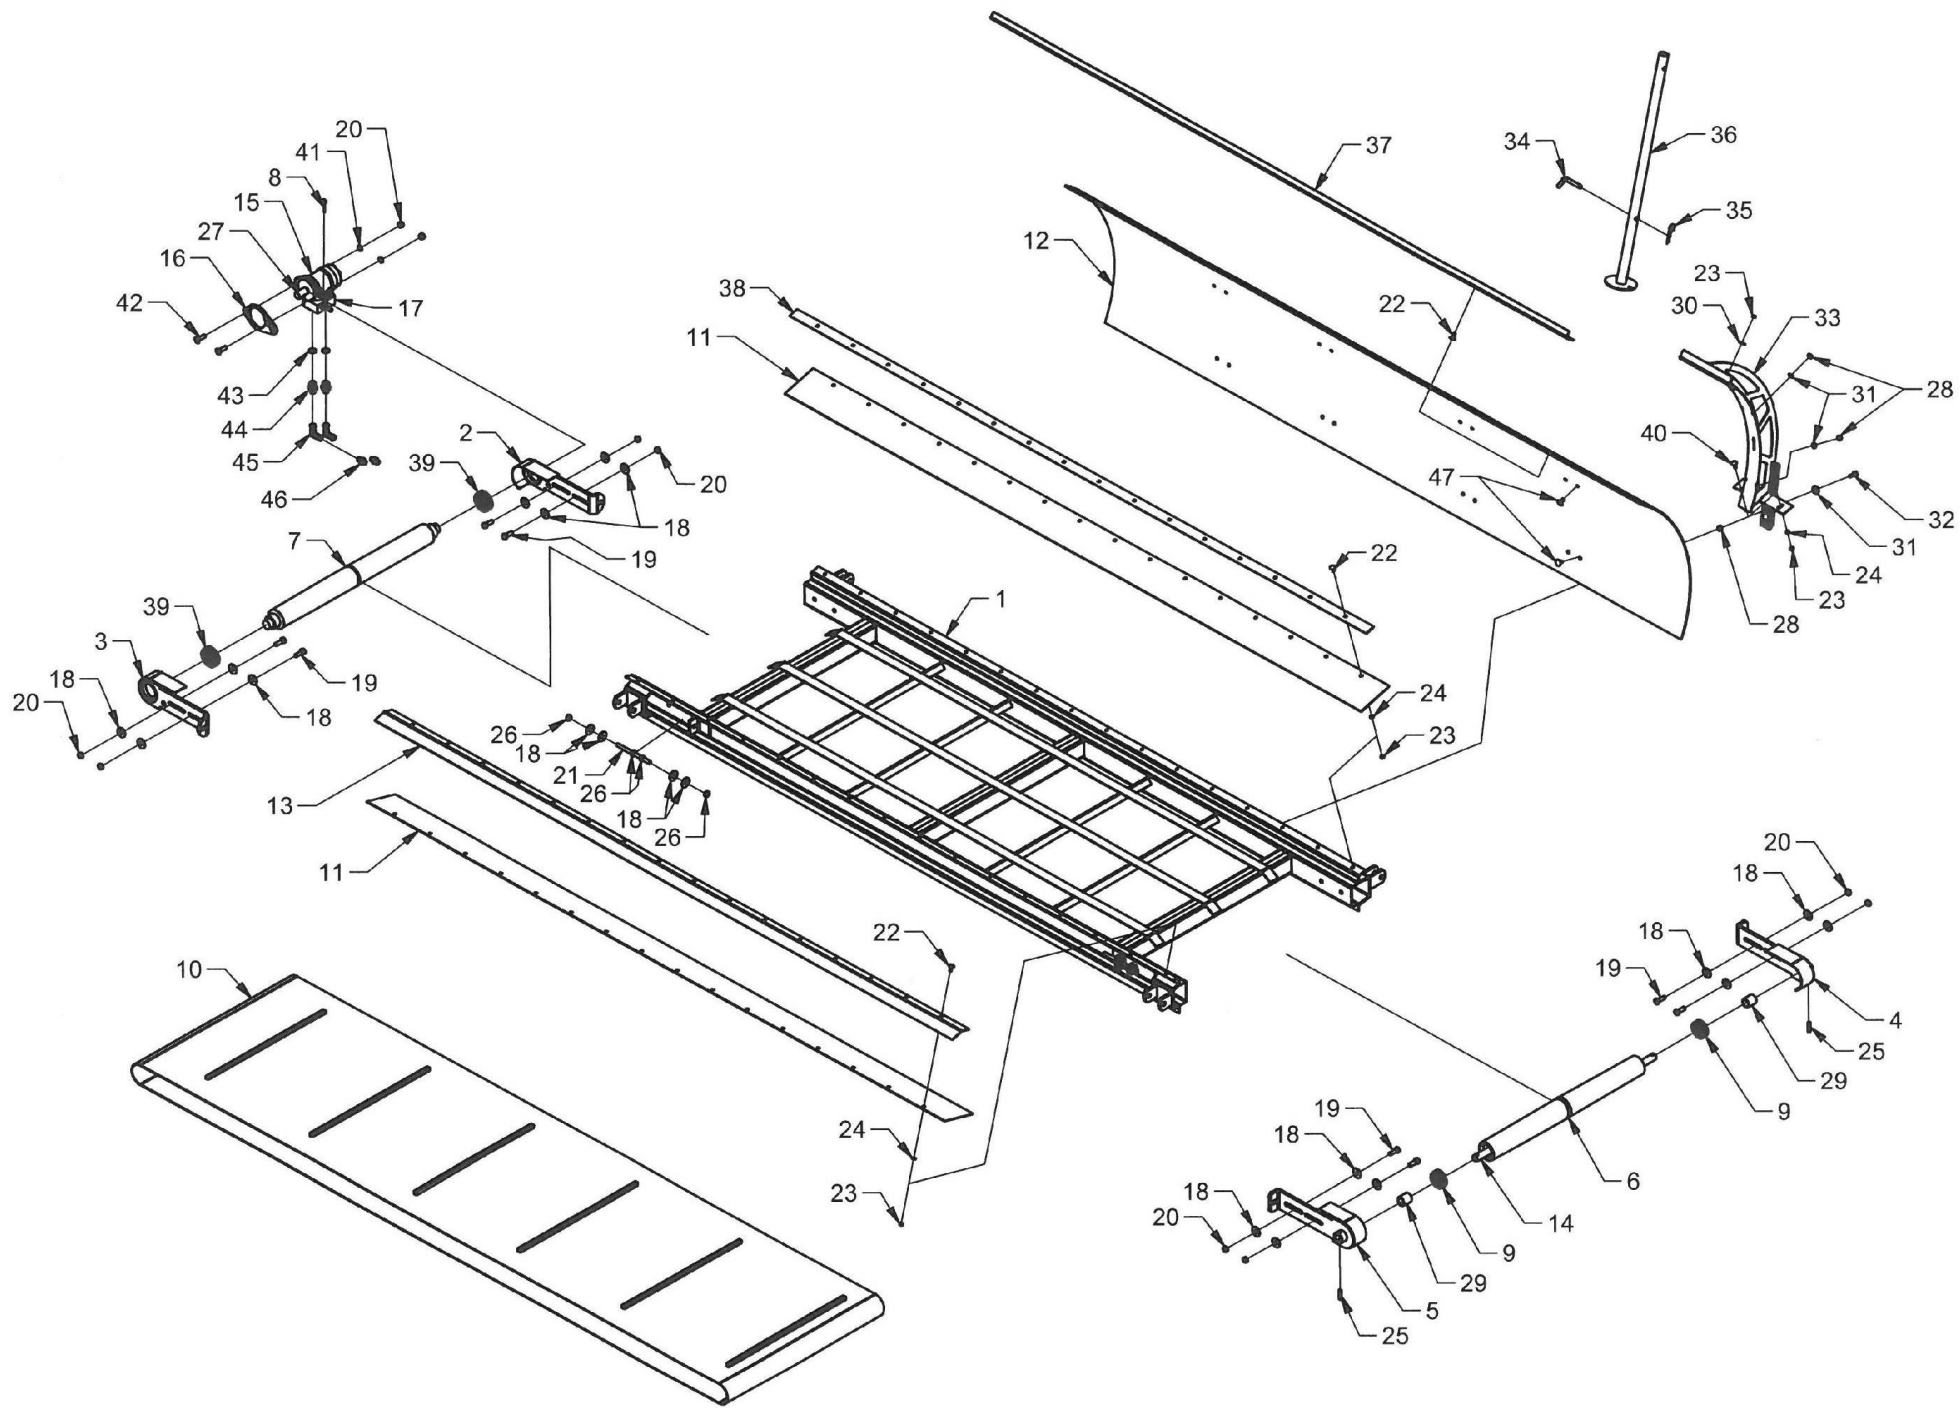

Nr. No. Nr. No.	Varenr. Part no. Teil Nr. No.de pièce	Antal Quantity Anzahl Nombre	Beskrivelse	Description	Bezeichnung	Désignation	Bemærkninger Remarks Bemerkung Remarques
1	46755	1	Båndramme	Frame	Rahmen		
2	46738	1	Strammebeslag	Bracket	Beschlag	Patte de fixation	
3	46737	1	Strammebeslag	Bracket	Beschlag	Patte de fixation	
4	46051	1	Strammebeslag	Bracket	Beschlag	Patte de fixation	
5	46073	1	Strammebeslag	Bracket	Beschlag	Patte de fixation	
6	46054	1	Medløbsrulle	Shaft roller	Wellenrolle	rouleau d'arbre	
7	46735	1	Trækrulle	Traction roller	Traktionsrolle	Rouleau de traction	
7	46765	1	Trækrulle	Traction roller	Traktionsrolle	Rouleau de traction	
Ab serial no. SV-2500SE 46700013							
Ab serial no. SV-2500SE CD 46800005							
8	741180265	1	Split	Pin	Splinte	Goupille	6,3X50mm.FZB
9	1163052	2	Kugleleje	Ball bearing	Kugellager	Roulement à billes	6305
10	46057	1	Pvc-bånd	Conveyor band	Transportband	Conveyeur à bande	
11	46058	2	Pvc-strimmel	Sealing	Dichtungsband	Strip PVC	
12	46745	1	Skærm	Cover	Deckel	Couvercle	
13	46727	1	Skærm	Cover	Deckel	Couvercle	
14	46061	1	Rulleaksel	Shaft coupling	Welle	Essieu de défilement	ø25x915
15	46754	1	Motor	Motor	Motor	Moteur	40CC
	46754-2	1	Pakn.sæt	Sealkit	Dichtsatz		f/ 46754
15	46764	1	Motor	Motor	Motor	Moteur	40CC
Ab serial no. SV-2500SE 46700013							
Ab serial no. SV-2500SE CD 46800005							
16	46739	1	Beslag for oliemotor	Bracket	Beschlag	Patte de fixation	
17	46756	1	Chock ventil	Chock Valve	Chock Ventil	Cale soupape	
18	740600032	32	Skive	Washer	Scheibe	Rondelle	ø30x13x2mm.
19	740279992	8	Bolt	Bolt	Bolzen	Boulon	M12x35
20	740556012	10	Låsemøtrik	Lock nut	Gegenmutter	Ecrou de freinage	M12
21	57035	4	Gevindestykke	Thread	Gewinde	Filetage	M12x160
22	740150105	40	Bræddebolt	Bolt	Bolzen	Boulon	M8x20
23	740420008	48	Låsemøtrik	Lock nut	Gegenmutter	Ecrou de freinage	M8
24	740720008	48	Planskive	Washer	Scheibe	Rondelle	Din 125A
25	741190275	2	Spændstift	Cotter	Splint	Goupille	10x40
26	740320012	16	Møtrik	Nut	Mutter	Ecrou	M12
27	42445	1	Pasfeder	Flat key	Paßfeder	Clavette	A8x7x30 mm.
28	740556010	24	Låsemøtrik	Lock nut	Gegenmutter	Ecrou de freinage	M10
29	46068	2	Afstandsør	Distance holder	Abstandshalter	Distance titulaire	ø35x37