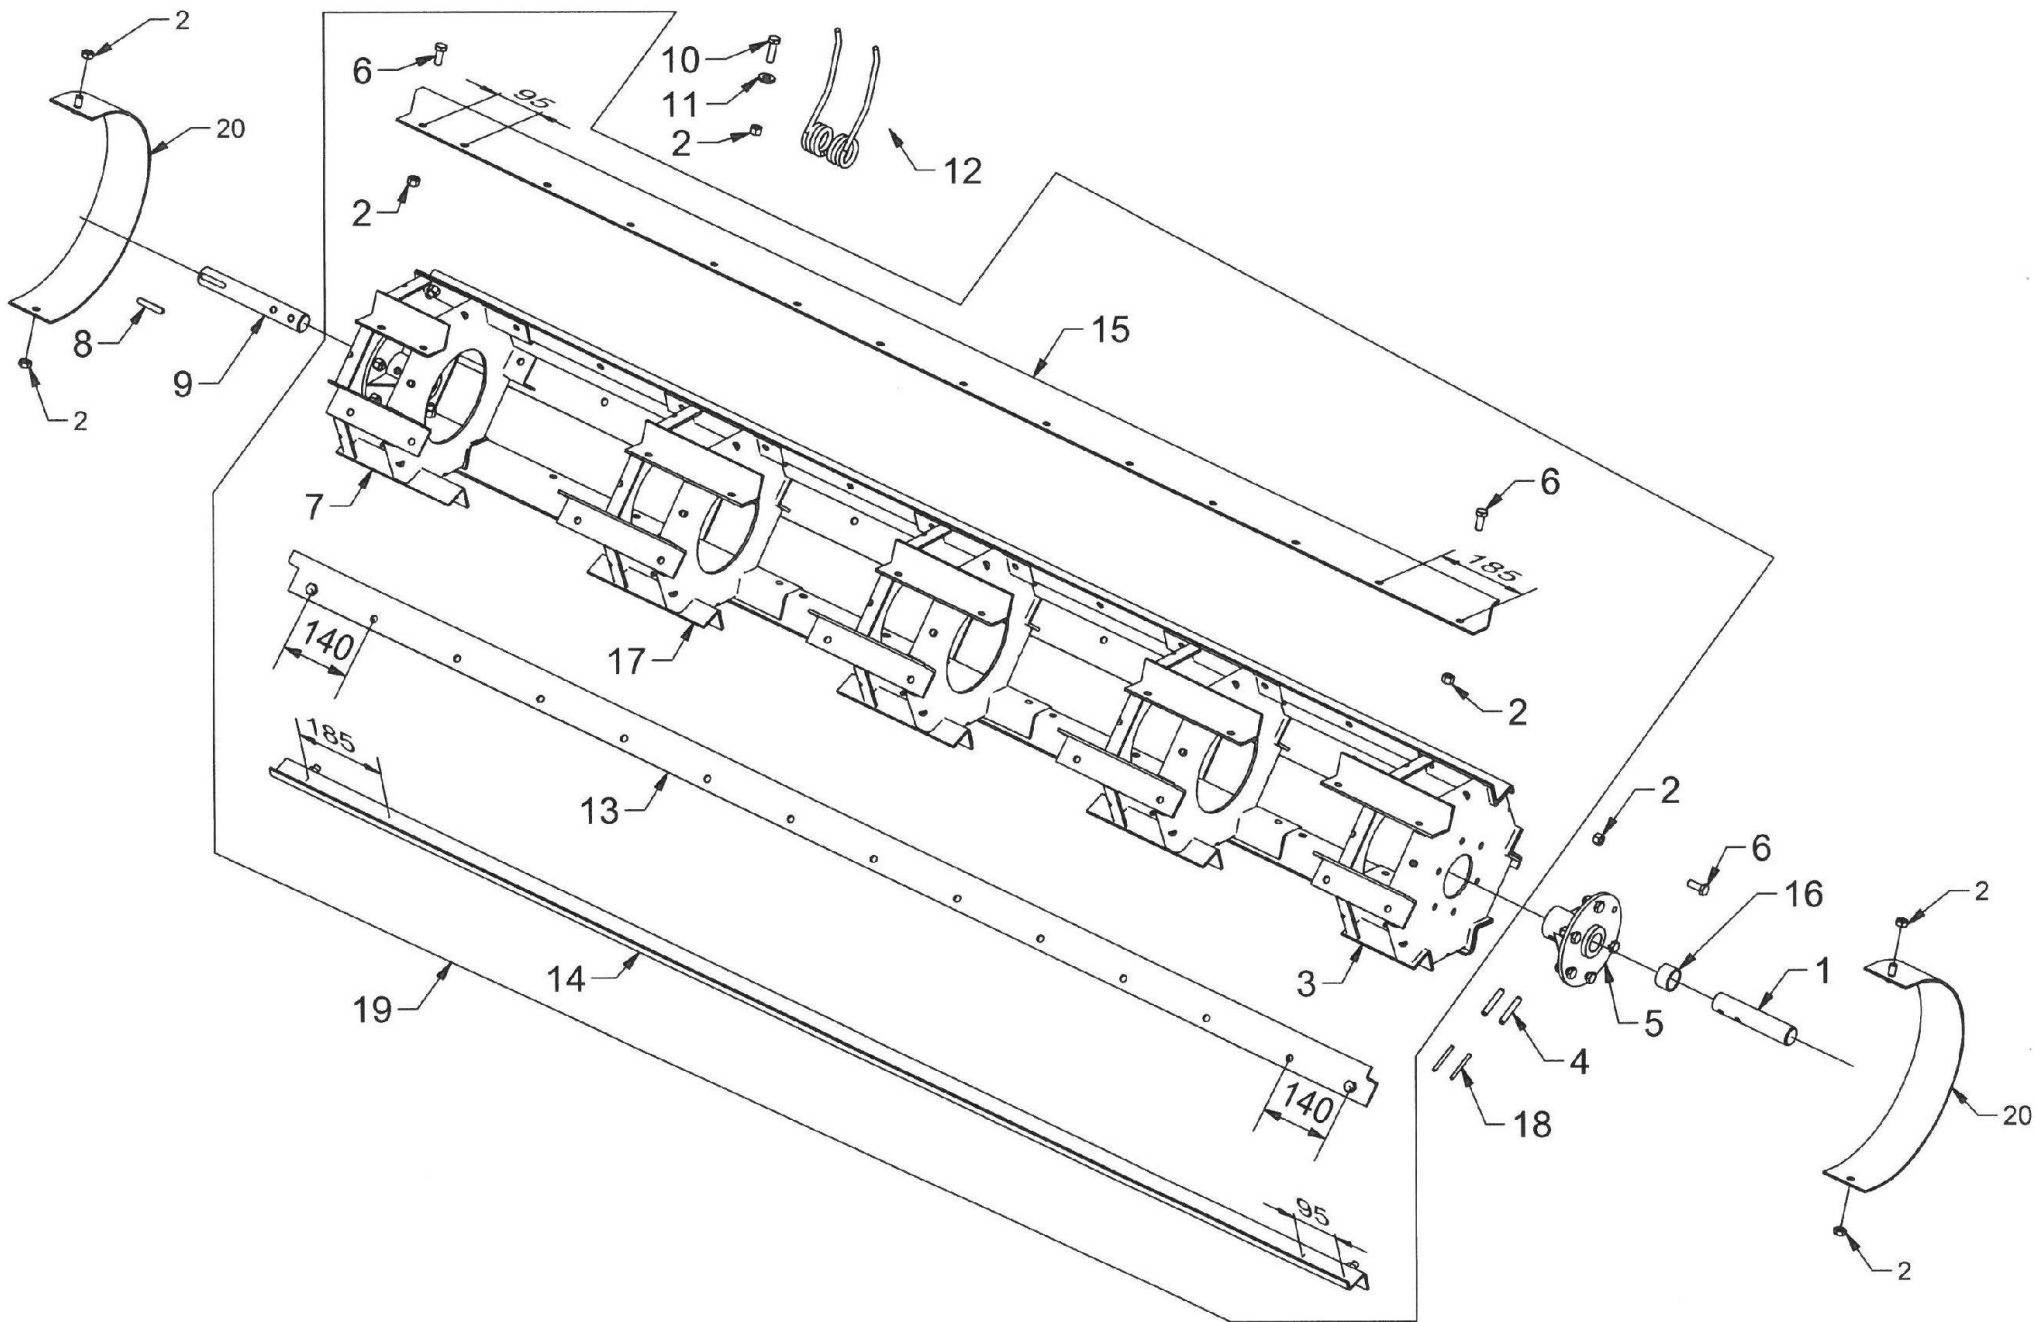

Nr. No. Nr. No.	Varenr. Part no. Teil Nr. No.de pièce	Antal Quantity Anzahl Nombre	Beskrivelse	Description	Bezeichnung	Désignation	Bemærkninger Remarks Bemerkung Remarques
1	46024	1	Aksel	Shaft	Welle	Arbre	
2	740556012	124	Låsemøtrik	Lock nut	Gegenmutter	Ecrou de freinage	M12 x1,5 mm.
3	46025	1	Spændplade,Højre	Bracket,Right	Halter,Rechts	Patte de fixation,droit	
4	741190295	5	Spændstift	Cotter	Splint	Goupille	10x60mm.
5	46026	2	Nav	Hub	Nabe	Moyeu	
6	740279991	24	Sætskrue	Set Screw	Schraube	Vis	12x1,5x30mm. FZB
7	46128	1	Spændplade,Venstre	Bracket,Left	Halter, links	Patte de fixation,gauche	
8	46029	2	Pasfeder	Flat key	Paßfeder	Clavette	A10 x 8 x 55 mm.
9	46030	1	Aksel	Shaft	Welle	Arbre	
10	740279993	72	Sætskrue	Set Screw	Schraube	Vis	12x1,5 x 40mm.FZB
11	740600076	72	Skive	Washer	Scheibe	Rondelle	13 x 30 x 6 mm. FZB
12	46031	72	Pick-up fjeder	Tine	Federzinken	Dent double	
13	46116	2	Fjederholder beslag	Spring retainer	Federklammer	Console pour ressort	
14	46118	2	Fjederholder beslag	Spring retainer	Federklammer	Console pour ressort	
15	46117	2	Fjederholder beslag	Spring retainer	Federklammer	Console pour ressort	
16	15553	2	Afstandsøsning	Diostance Sleeve	Abstandshalter	Douille entretoise	25 mm.
17	46127	3	Spændplade	Bracket	Halter	Patte de fixation	
18	741190160	4	Spændstift	Cotter	Splint	Goupille	6x60mm.
19	46120	1	Rotor, compl.	Rotor,compl.	Rotor, komplett	Toupia,compl.	
20	46714	2	Beslag	Bracket	Halter	Patte de fixation