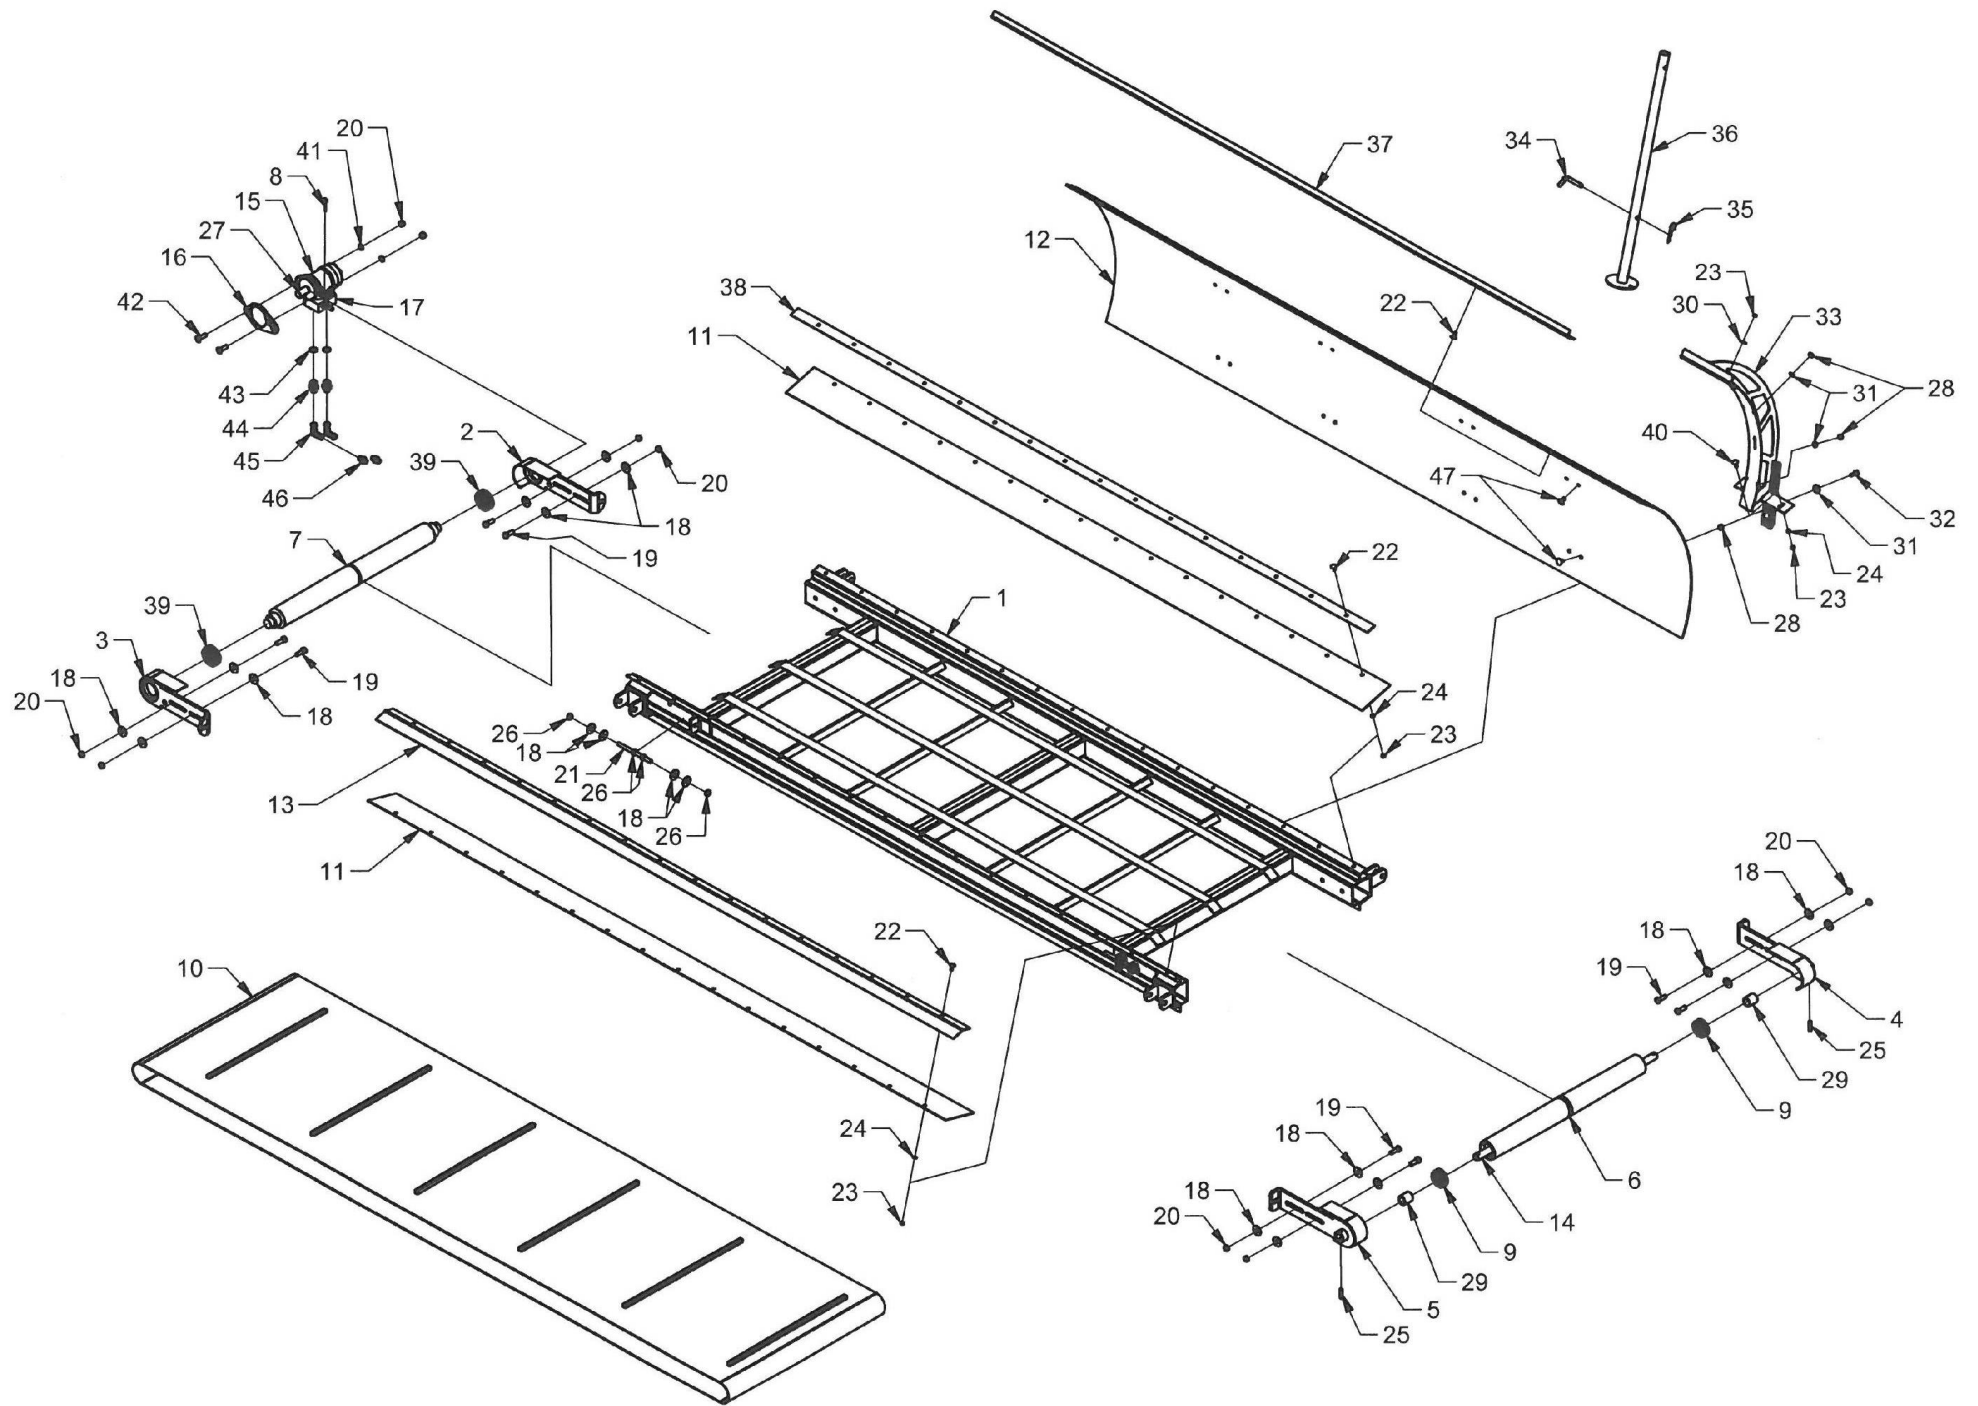

Nr. No. Nr. No.	Varenr. Part no. Teil Nr. No.de pièce	Antal Quantity Anzahl Nombre	Beskrivelse	Description	Bezeichnung	Désignation	Bemærkninger Remarks Bemerkung Remarques
30	740730010	16	Skive	Washer	Scheibe	Rondelle	ø8,5x22x1,5mm.FZB
31	740600030	24	Skive	Washer	Scheibe	Rondelle	ø11x22x1,5mm.FZB
32	740210310	8	Bolt	Bolt	Bolzen	Boulon	M10x25 FZB
33	46744	4	Beslag	Bracket	Halter	Patte de fixation	
34	15558	1	Bolt	Bolt	Bolzen	Boulon	
35	1220040	1	Hårnålesplit	Hairpin	Federverstecker	Goupille béta	4,0mm.
36	46729	1	Støtteben	Support leg	Stütze	Stabilisateur	
37	46730	1	Beslag	Bracket	Halter	Patte de fixation	
38	46731	1	Beslag	Bracket	Halter	Patte de fixation	
39	1162072	2	Kugleleje	Ball bearing	Kugellager	Roulement à billes	6207 2RS
40	740150110	8	Bræddebolt	Bolt	Bolzen	Boulon	M8x25
41	740770030	2	Skive	Washer	Scheibe	Rondelle	12,5mm.FZB
42	741130404	2	Unbrakobolt	Bolt	Bolzen	Boulon	M12x40 FZB
43	42415	2	Pakring	Gasket	Packung	Joint	1/2"
44	28175	2	Brystnippel	Nipple	Nippel	Mamelon	1/2" X 3/8"
45	1224080	2	Vinkel	Angular hydr. Connection	Winkelverschraubung	Manchon filéte d'angle	3/8" m/2oml.
46	42419	2	Brystnippel	Nipple	Nippel	Mamelon	3/8"
47	740150220	16	Bræddebolt	Bolt	Bolzen	Boulon	M10x20