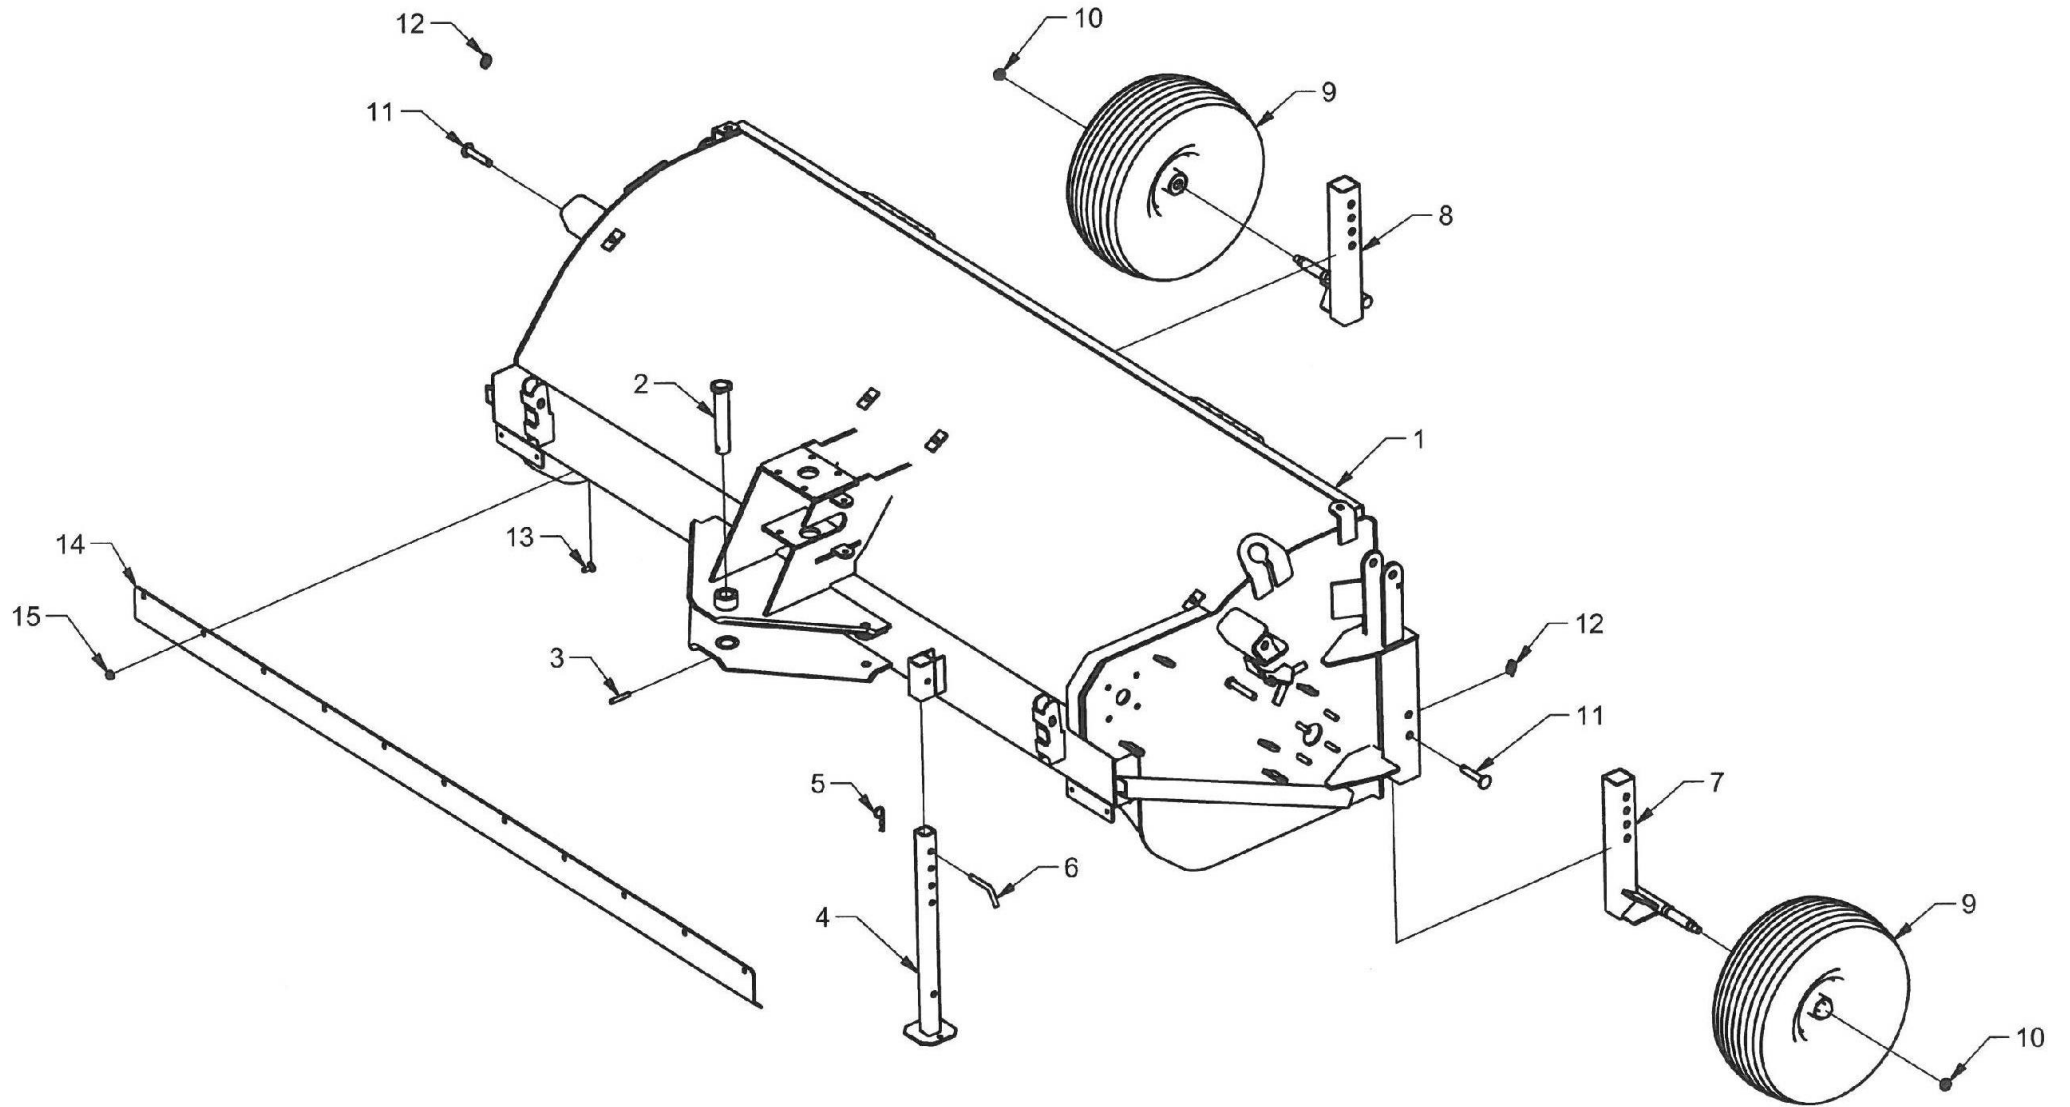

**SV-2500SE**  
**SV-2500SE CD**

Serial no. 46700001 →  
Serial no. 46800001 →

Nr. No. Nr. No.	Varenr. Part no. Teil Nr. No.de pièce	Antal Quantity Anzahl Nombre	Beskrivelse	Description	Bezeichnung	Désignation	Bemærkninger Remarks Bemerkung Remarques
1	46550	1	Trepunktsophæng	Hitch frame	Dreipunkt Rahmen	Châssis porteur	
2	46551	1	Trækramme	Towing frame	Zugrahmen	Châssis de traction	
3	1210100	2	Ringsplit	Linch pin	Klappsplinte	Goupille cylindrique	10mm
4	15536	2	Træktap	Towing pin	Ziehzapfen	Broche	
5	25413	1	Bolt	Bolt	Bolzen	Boulon	
6	522508	1	Skive	Washer	Scheibe	Rondelle	52x25x8mm FZB
7	42406	6	Nylonbøsning	Nylon sleeve	Nylonbuchse	Douilles nylon	ø35xø45x40mm.
8	356040	2	Skive	Washer	Scheibe	Rondelle	60*35*4
9	46552	2	Bolt	Bolt	Bolzen	Boulon	
10	741190345	2	Spændstift	Cotter	Splint	Goupill	12x60
11	741190195	2	Spændstift	Cotter	Splint	Goupill	7x60
12	741190350	2	Spændstift	Cotter	Splint	Goupill	12x70
13	741190200	2	Spændstift	Cotter	Splint	Goupill	7x70
14	881500240	3	Smørenippel	Grease nipple	Schmieernippel	Graisser	M8x1,25
15	1210045	2	Ringsplit	Linch pin	Klappsplinte	Goupille cylindrique	4,5mm
16	46561	1	Beslag	Bracket	Halter	Patte de fixation	
17	46039	1	Bolt	Bolt	Bolzen	Boulon	
18	46562	1	Bolt	Bolt	Bolzen	Boulon	
19	740420016	2	Låsemøtrik	Lock nut	Gegenmutter	Ecrou de freinage	M16
20	740211565	2	Bolt	Bolt	Bolzen	Boulon	M16x55mm FZB
21	46565	2	Nylonstrop	Nylon strap	Nylonband	Bracelet en nylon	1250mm
23	46042	2	Sjækkel	Assembly joint	Sammelglied	Join d'ajustage	1/2" FZB
24	1210080	1	Ringsplit	Linch pin	Klappsplinte	Goupille cylindrique	8mm
25	47121	1	PTO beslag	PTO fitting	PTO Beschlag	PTO Garniture	
26	740210320	1	Bolt	Bolt	Bolzen	Boulon	M10x35 FZB
27	740750030	1	Fjederskive	Spring washer	Federscheibe	Rondelle	10,2 mm.
28	740420010	5	Låsemøtrik	Lock nut	Gegenmutter	Ecrou de freinage	M10