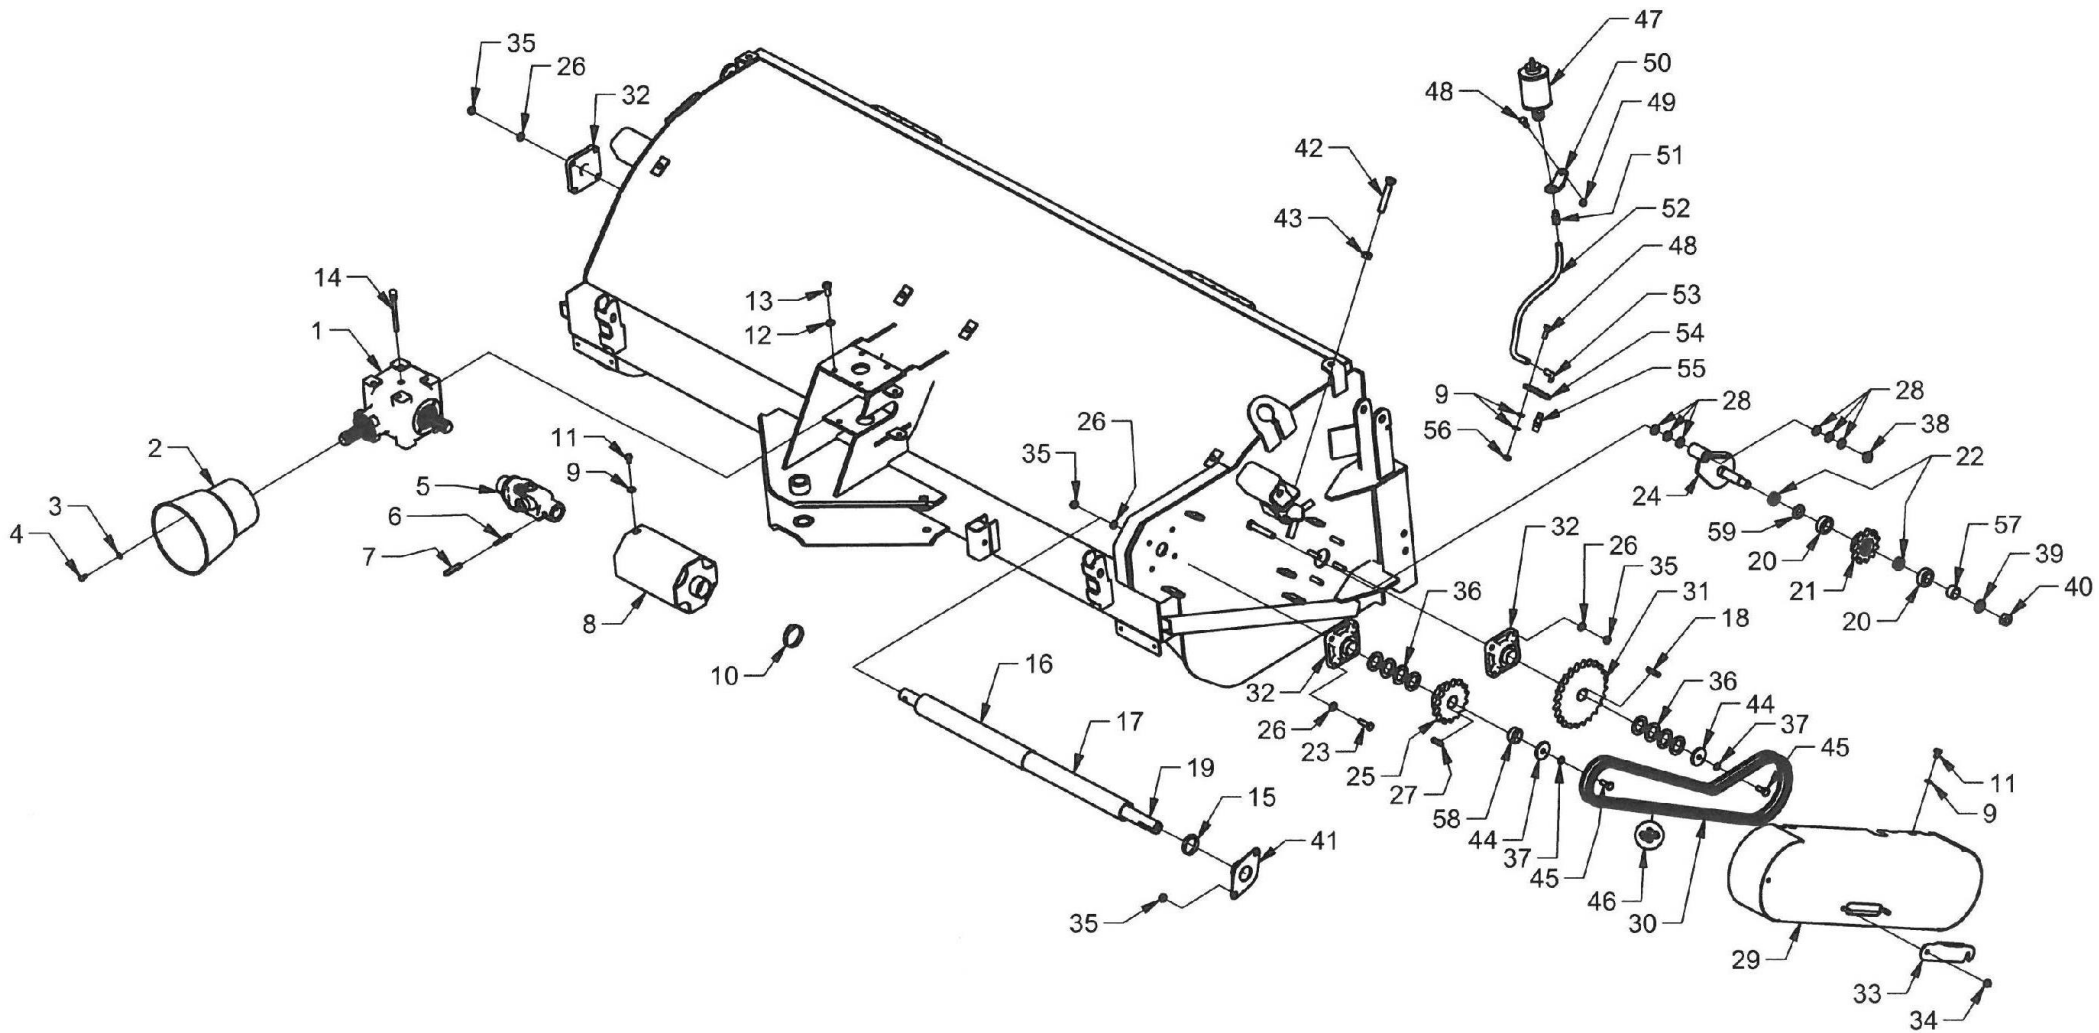

Nr. No. Nr. No.	Varenr. Part no. Teil Nr. No.de pièce	Antal Quantity Anzahl Nombre	Beskrivelse	Description	Bezeichnung	Désignation	Bemærkninger Remarks Bemerkung Remarques
30	46742	1	Kæde	Chain	Kette	Catena	1920mm
31	46711	1	Kædehjul	Gear wheel	Zahnrad	Roue	1" 24Z Ø35mm
32	52315	3	Kugleleje	Ball Bearing	Kugellager	Roulement á billes	UCF 207
33	46148	1	Skærm	Cover	Deckel	Couvercle	
34	740420011	2	Flangelåsemøtrik	Lock nut	Gegenmutter	Ecrou de freinage	M10
35	740420012	12	Låsemøtrik	Lock nut	Gegenmutter	Ecrou de freinage	M12
36	7506000057	8	Skive	Washer	Scheibe	Rondelle	35x50x3mm.FZB
37	740770030	2	Tandskive	Spring washer	Federscheibe	Rondelle	12,5mm FZB
38	740420016	1	Låsemøtrik	Lock nut	Gegenmutter	Ecrou de freinage	M16
39	740600046	1	Skive	Washer	Scheibe	Rondelle	20,5x35x3mm.FZB
40	740420020	1	Låsemøtrik	Lock nut	Gegenmutter	Ecrou de freinage	M20
41	47017	1	Beslag	Bracket	Halter	Patte de fixation	
42	740210580	1	Bolt	Bolt	Bolzen	Boulon	M16x70 FZB Din 933
43	740390016	1	Møtrik	Nut	Mutter	Ecrou	16mm.FZB
44	521350	2	Skive	Washer	Scheibe	Rondelle	12,5x52x5mm
45	740210405	2	Bolt	Bolt	Bolzen	Boulon	M12x30mm FZB
46	19023	1	Samleled	Ass. Joint	Sammenglied	Parte	1"
47	46701	1	Oliebeholder	Oil cup	öl Behälter	Oil Conteneur	
	46701A	1	Låg t/oliebeholder	Lid f/oil cup	Deckel f/öl Behälter		
48	740210315	2	Bolt	Bolt	Bolzen	Boulon	M10x30 FZB
49	740420010	1	Låsemøtrik	Lock nut	Gegenmutter	Ecrou de freinage	M10
50	46702	1	Beslag	Bracket	Beschlag	Garniture	
51	46703	1	Brystnippel	Nipple	Brustwarze	Mamelon	Ø8-1/4"
52	46705	1	Slange	Pipe	Schlange	tuyau	Ø8x5x500mm.
53	46717	1	Nippel	Nipple	Nippel	Mamelon	
54	46716	1	Beslag	Bracket	Beschlag	Garniture	
55	46706	1	Pensel	Brush	Pinsel	Brosse	
56	740320010	1	Møtrik	Nut	Mutter	Ecrou	M10
57	46746	1	Bøsning	Bushing	Buchse	bague	21mm 1"
58	46743	1	Bøsning	Bushing	Buchse	bague	16mm 5/4"
59	63626	1	Skive	Washer	Scheibe	Rondelle	20,5x42x4mm.FZB